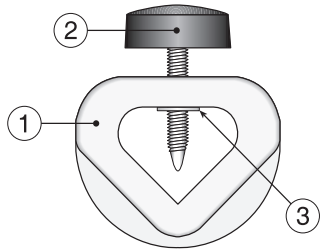

## SVS-38 Short Tool Jig

<i>Item no.</i>	<i>Article no.</i>	<i>Denomination</i>	<i>Quantity</i>	<i>Weight/piece</i>	
				<i>g</i>	<i>oz</i>
1		Body	1		
2	7070	Knob screw	1	13	0,46
3	1050	Brass bushing, M6	1	4	0,14