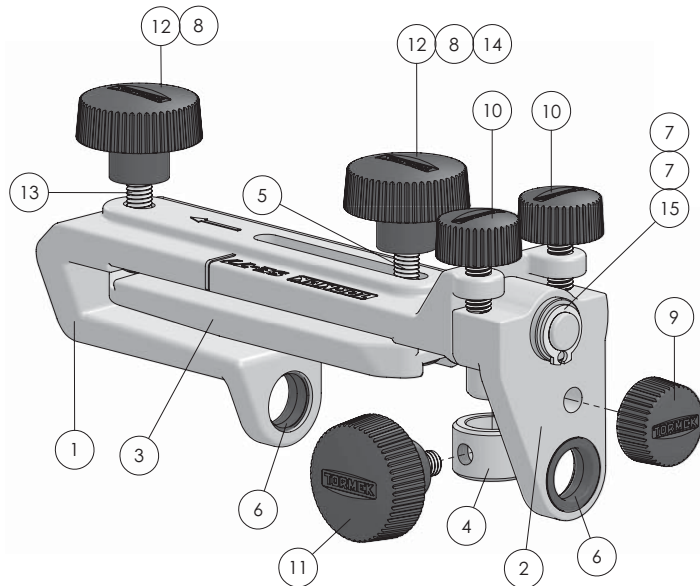

SE-77 Square Edge Jig

Item	Article	Denomination	Quantity	Weight/piece	
				g	oz
1	2450	Base	1		
2	2460	Steering (adjustable side)	1		
3	2470	Clamp	1		
4	1091	Stop ring	1	13	0,46
5	1410	Screw	1		
6	3120	Bushing	2	1	0,02
7	1010	Brass bushing	2		
8	0500	Spring	2	1	0,04
9	1185	Outer stop	1	14	0,49
10	7190	Knob screw	2		
11	7031	Knob screw	1	10	0,35
12	7020	Knob nut	2	8	0,28
13	5120	Screw	2	5	0,18
14	5240	Washer	1		
15	5610	Locking ring	1		